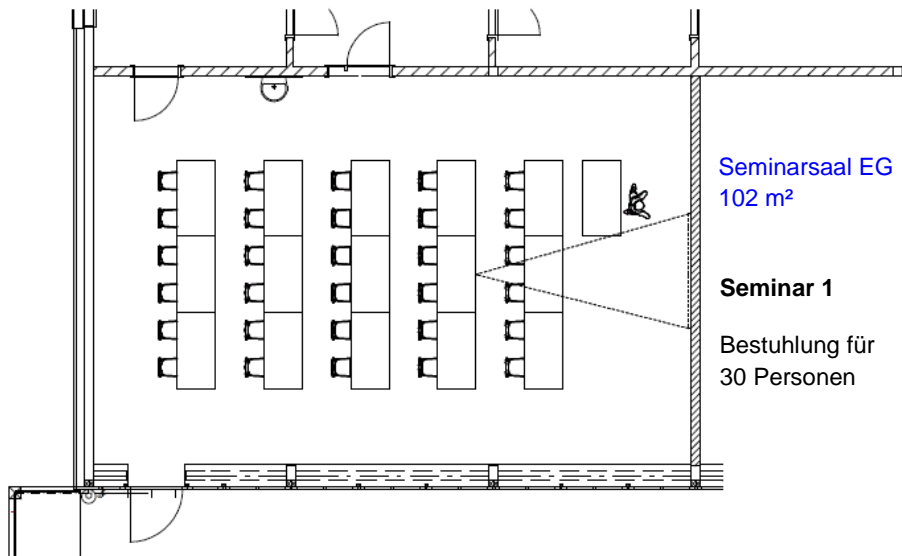

## Bestuhlungspläne Seminarsaal, EG

Mst. 1:150  
BE 10/09

Weitere Bestuhlungsmöglichkeit: U-Form für 24 Personen