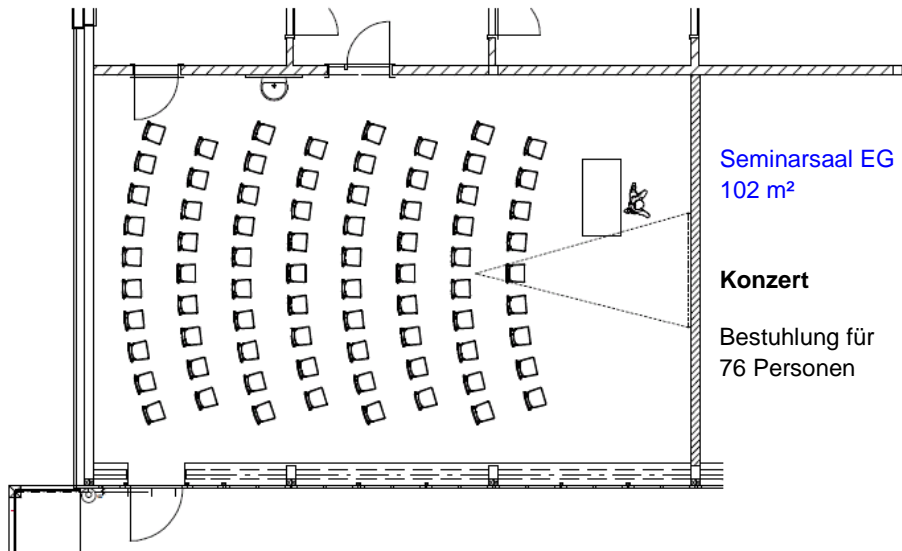

## Bestuhlungspläne Seminarsaal, EG

Mst. 1:150  
BE 10/09

Weitere Bestuhlungsmöglichkeit: U-Form für 24 Personen