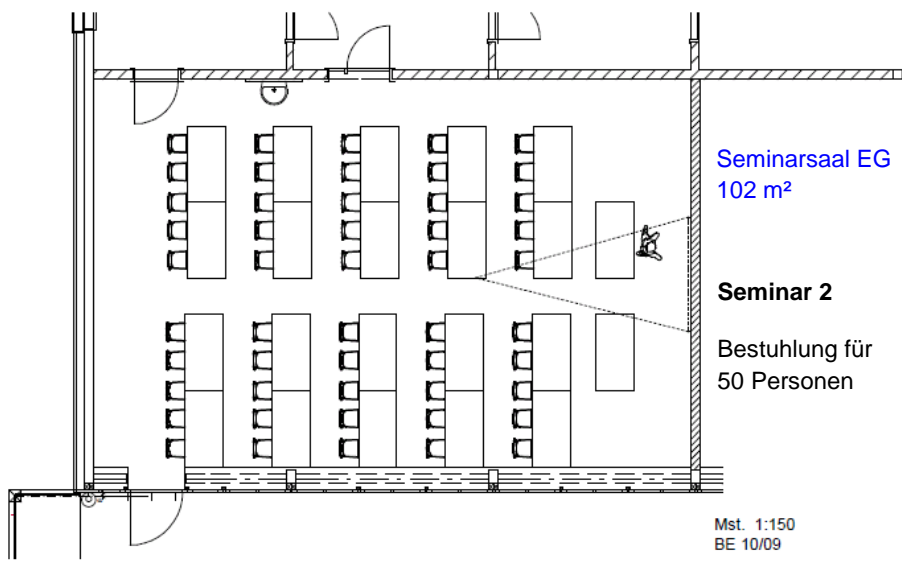

## Bestuhlungspläne Seminarsaal, EG

Mst. 1:150  
BE 10/09

Weitere Bestuhlungsmöglichkeit: U-Form für 24 Personen